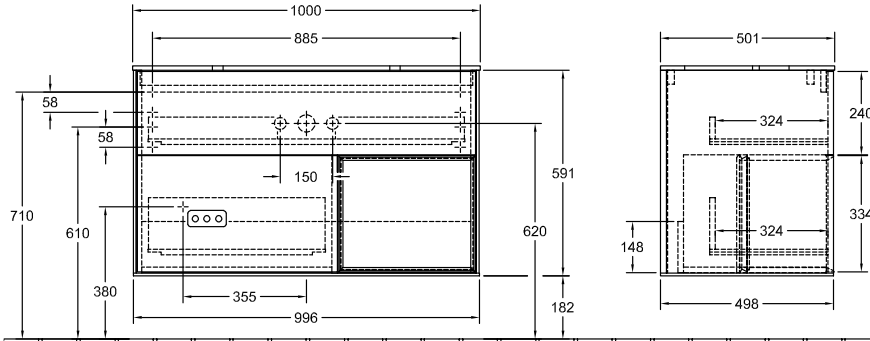

CROQUIS TECHNIQUES

G37