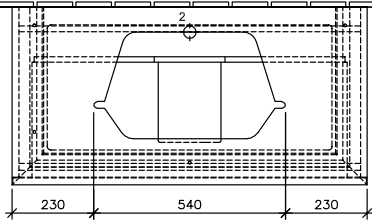

1	2
4142 6G / 6L / 6C		X
4A07 60 / 61		X