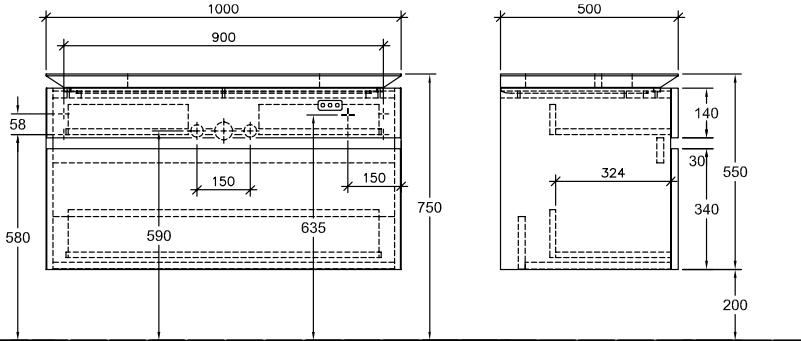

CROQUIS TECHNIQUES

B75600

N $\frac{1}{2}$ L
220 - 240V