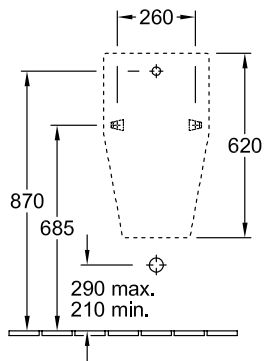

URINOIRS, URINOIR, URINOIRS À ACTION SIPHONIQUE ARCHITECTURA

INFORMATION SUR LE PRODUIT

1 . POSITION

Modèle	557425
Largeur	355 mm
Hauteur	620 mm
Profondeur	385 mm
Poids	18,55 kg
Description	Ex Targa Architectura anti-éclaboussures, avec grille céramique Céramique sanitaire set de fixation inclus EN 13407
Volume de chasse	1 l
Cible	avec cible
Alimentation	alimentation encastrée
Sortie	Évacuation cachée selon le type de vidage spécial à action siphonique
Matériel	Céramique sanitaire
Textes d'appel d'offres	Architectura; Urinoir à action siphonique; Ex Targa Architectura; Céramique sanitaire; Dimensions: 355 x 620 x 385 mm; Ovale; anti- éclaboussures, avec grille céramique; Volume de chasse: 1 l; set de fixation inclus; EN 13407; Évacuation cachée selon le type de vidage spécial à action siphonique ; avec cible

COULEURS

Blanc	55742501	4047289402565
Blanc CeramicPlus	557425R1	4047289402589

CROQUIS TECHNIQUES

557425

* Il est recommandé d'adapter cette dimension à l'épaisseur de l'utilisateur !

* Il est recommandé d'adapter cette dimension à l'épaisseur de l'utilisateur !