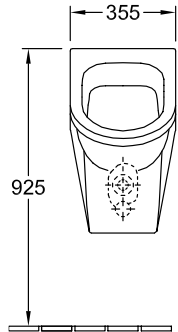

URINOIRS, URINOIR, URINOIRS À ACTION SIPHONIQUE ARCHITECTURA

INFORMATION SUR LE PRODUIT

1 . POSITION

Modèle	557425
Largeur	355 mm
Hauteur	620 mm
Profondeur	385 mm
Poids	18,55 kg
Description	Ex Targa Architectura anti-éclaboussures, avec grille céramique Céramique sanitaire set de fixation inclus EN 13407
Volume de chasse	1 l
Cible	avec cible
Alimentation	alimentation encastrée
Sortie	Évacuation cachée selon le type de vidage spécial à action siphonique
Matériel	Céramique sanitaire
Textes d'appel d'offres	Architectura; Urinoir à action siphonique; Ex Targa Architectura; Céramique sanitaire; Dimensions: 355 x 620 x 385 mm; Ovale; anti- éclaboussures, avec grille céramique; Volume de chasse: 1 l; set de fixation inclus; EN 13407; Évacuation cachée selon le type de vidage spécial à action siphonique ; avec cible

COULEURS

Blanc	55742501	4047289402565
Blanc CeramicPlus	557425R1	4047289402589

CROQUIS TECHNIQUES

557425

* Il est recommandé d'adapter cette dimension à l'épaisseur de l'utilisateur !

* Il est recommandé d'adapter cette dimension à l'épaisseur de l'utilisateur !