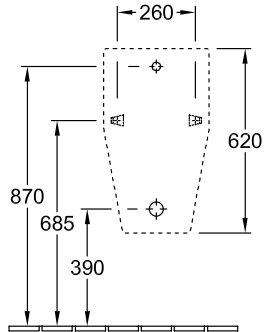

URINOIRS, URINOIR, URINOIRS À ACTION SIPHONIQUE ARCHITECTURA

INFORMATION SUR LE PRODUIT

1 . POSITION

Modèle	557425
Largeur	355 mm
Hauteur	620 mm
Profondeur	385 mm
Poids	18,55 kg
Description	Ex Targa Architectura anti-éclaboussures, avec grille céramique Céramique sanitaire set de fixation inclus EN 13407
Volume de chasse	1 l
Cible	avec cible
Alimentation	alimentation encastrée
Sortie	Évacuation cachée selon le type de vidage spécial à action siphonique
Matériel	Céramique sanitaire
Textes d'appel d'offres	Architectura; Urinoir à action siphonique; Ex Targa Architectura; Céramique sanitaire; Dimensions: 355 x 620 x 385 mm; Ovale; anti- éclaboussures, avec grille céramique; Volume de chasse: 1 l; set de fixation inclus; EN 13407; Évacuation cachée selon le type de vidage spécial à action siphonique ; avec cible

COULEURS

Blanc	55742501	4047289402565
Blanc CeramicPlus	557425R1	4047289402589

CROQUIS TECHNIQUES

557425

* Il est recommandé d'adapter cette dimension à l'épaisseur de l'utilisateur !

* Il est recommandé d'adapter cette dimension à l'épaisseur de l'utilisateur !