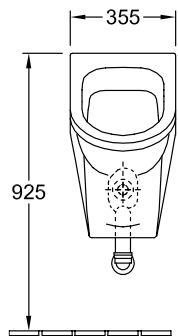

URINOIRS, URINOIR, URINOIRS À ACTION SIPHONIQUE ARCHITECTURA

INFORMATION SUR LE PRODUIT

1 . POSITION

Modèle	557425
Largeur	355 mm
Hauteur	620 mm
Profondeur	385 mm
Poids	18,55 kg
Description	Ex Targa Architectura anti-éclaboussures, avec grille céramique Céramique sanitaire set de fixation inclus EN 13407
Volume de chasse	1 l
Cible	avec cible
Alimentation	alimentation encastrée
Sortie	Évacuation cachée selon le type de vidage spécial à action siphonique
Matériel	Céramique sanitaire
Textes d'appel d'offres	Architectura; Urinoir à action siphonique; Ex Targa Architectura; Céramique sanitaire; Dimensions: 355 x 620 x 385 mm; Ovale; anti- éclaboussures, avec grille céramique; Volume de chasse: 1 l; set de fixation inclus; EN 13407; Évacuation cachée selon le type de vidage spécial à action siphonique ; avec cible

COULEURS

Blanc	55742501	4047289402565
Blanc CeramicPlus	557425R1	4047289402589

CROQUIS TECHNIQUES

557425

* Il est recommandé d'adapter cette dimension à l'épaisseur de l'utilisateur !

* Il est recommandé d'adapter cette dimension à l'épaisseur de l'utilisateur !