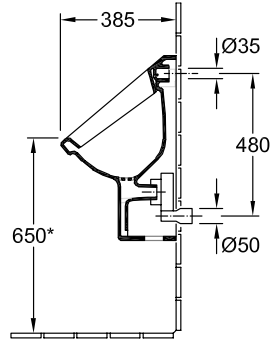

URINOIRS, URINOIR, URINOIRS À ACTION SIPHONIQUE ARCHITECTURA

INFORMATION SUR LE PRODUIT

1 . POSITION

Modèle	557425
Largeur	355 mm
Hauteur	620 mm
Profondeur	385 mm
Poids	18,55 kg
Description	Ex Targa Architectura anti-éclaboussures, avec grille céramique Céramique sanitaire set de fixation inclus EN 13407
Volume de chasse	1 l
Cible	avec cible
Alimentation	alimentation encastrée
Sortie	Évacuation cachée selon le type de vidage spécial à action siphonique
Matériel	Céramique sanitaire
Textes d'appel d'offres	Architectura; Urinoir à action siphonique; Ex Targa Architectura; Céramique sanitaire; Dimensions: 355 x 620 x 385 mm; Ovale; anti- éclaboussures, avec grille céramique; Volume de chasse: 1 l; set de fixation inclus; EN 13407; Évacuation cachée selon le type de vidage spécial à action siphonique ; avec cible

COULEURS

Blanc	55742501	4047289402565
Blanc CeramicPlus	557425R1	4047289402589

CROQUIS TECHNIQUES

557425

* Il est recommandé d'adapter cette dimension à l'épaisseur de l'utilisateur !

* Il est recommandé d'adapter cette dimension à l'épaisseur de l'utilisateur !