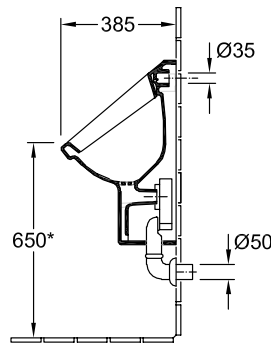

URINOIRS, URINOIR, URINOIRS À ACTION SIPHONIQUE ARCHITECTURA

INFORMATION SUR LE PRODUIT

1 . POSITION

Modèle	557425
Largeur	355 mm
Hauteur	620 mm
Profondeur	385 mm
Poids	18,55 kg
Description	Ex Targa Architectura anti-éclaboussures, avec grille céramique Céramique sanitaire set de fixation inclus EN 13407
Volume de chasse	1 l
Cible	avec cible
Alimentation	alimentation encastrée
Sortie	Évacuation cachée selon le type de vidage spécial à action siphonique
Matériel	Céramique sanitaire
Textes d'appel d'offres	Architectura; Urinoir à action siphonique; Ex Targa Architectura; Céramique sanitaire; Dimensions: 355 x 620 x 385 mm; Ovale; anti- éclaboussures, avec grille céramique; Volume de chasse: 1 l; set de fixation inclus; EN 13407; Évacuation cachée selon le type de vidage spécial à action siphonique ; avec cible

COULEURS

Blanc	55742501	4047289402565
Blanc CeramicPlus	557425R1	4047289402589

CROQUIS TECHNIQUES

557425

* Il est recommandé d'adapter cette dimension à l'épaisseur de l'utilisateur !

* Il est recommandé d'adapter cette dimension à l'épaisseur de l'utilisateur !