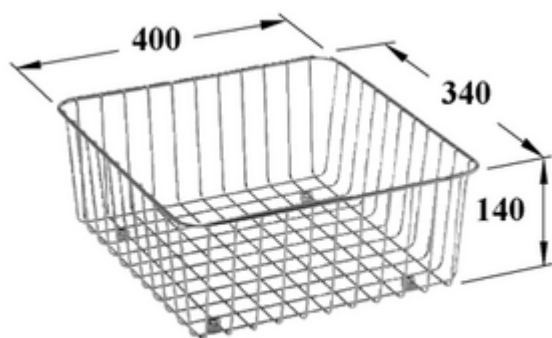

ACCESSOIRES POUR ÉVIER ACCESSOIRES

INFORMATION SUR LE PRODUIT

. POSITION

Modèle	8K1010
Poids	1,75 kg
Description	Set d'accessoires une planche à découper en hêtre, un panier vaisselle en inox

COULEURS

8K101000 4051202231293