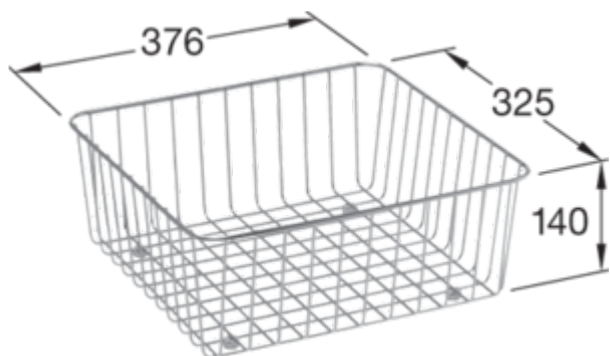

ACCESSOIRES POUR ÉVIER ACCESSOIRES

INFORMATION SUR LE PRODUIT

. POSITION

Modèle	8K0710
Poids	1,5 kg
Description	Set d'accessoires une planche à découper en hêtre, un panier vaisselle en inox

COULEURS

8K071000 4022693883827