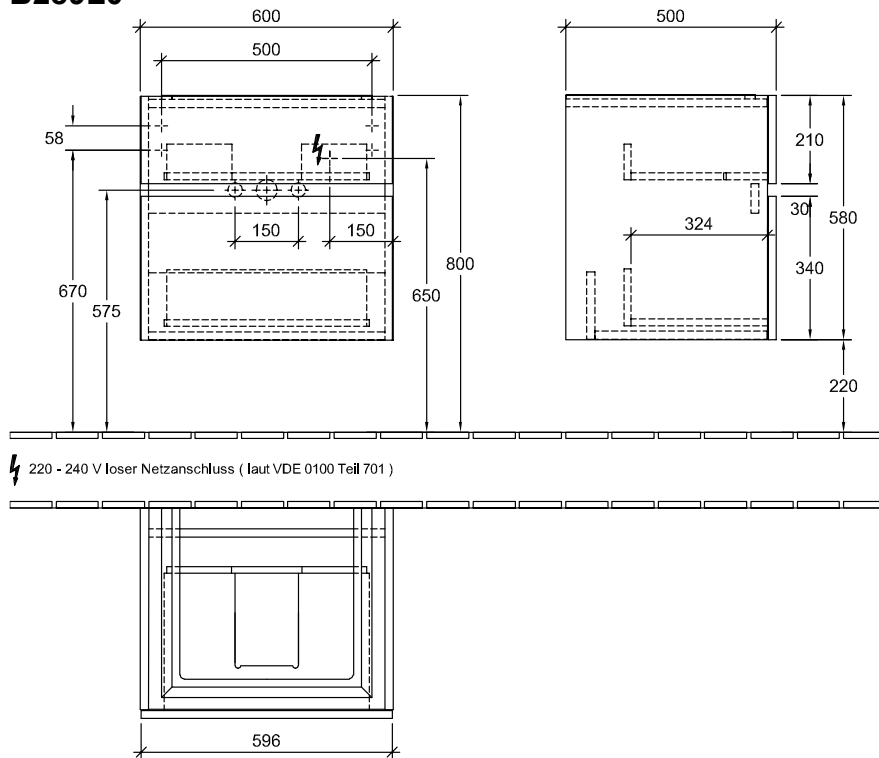

BADMÖBEL, UNTERSCHRANK FÜR WASCHTISCH, WASCHTISCHUNTERSCHRÄNKE LEGATO

PRODUKTINFORMATION

1. POSITION

Modell	B289L0
Breite	600 mm
Höhe	590 mm
Tiefe	500 mm
Gewicht	30,3 kg
Beschreibung	Befestigungssatz wird mitgeliefert mit LED-Beleuchtung Ausstattung: 1 x Accessory Paket 1, 2 Auszüge Kombinierbar mit: Schrankwaschtisch Legato 4151 60/61 1x LED / 18,5W A-A++
Montage	wandhängend
Ausschreibungstext	Legato; Waschtischunterschrank; Maße: 600 x 590 x 500 mm; wandhängend; Befestigungssatz wird mitgeliefert; mit LED-Beleuchtung; Ausstattung: 1 x Accessory Paket 1, 2 Auszüge; Kombinierbar mit: Schrankwaschtisch Legato 4151 60/61; 1x LED / 18,5W; A-A++

TECHNISCHE ZEICHNUNGEN

B289L0

⚡ 220 - 240 V loser Netzanschluss (laut VDE 0100 Teil 701)