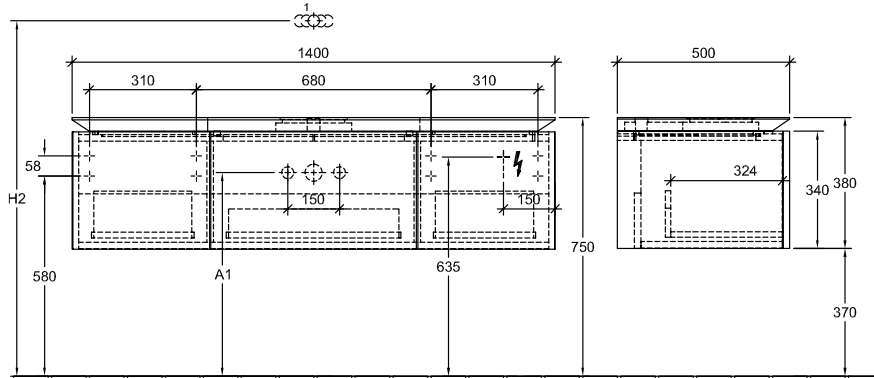

TECHNISCHE ZEICHNUNGEN

B24500

⚡ 220 - 240 V loser Netzanschluss (laut VDE 0100 Teil 701)