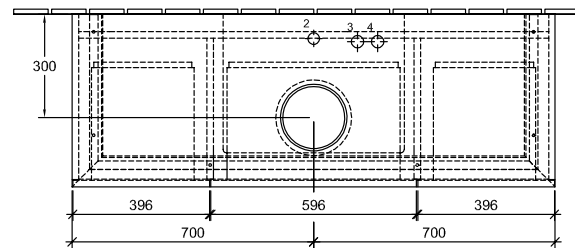

1	2	3	4	H2	A1
5144_00/01	x		x	x	1010	590
5148_00/01	x	x	x	x	1010	590
5149_00/01	x	x	x	x	1010	590
5149_10/11	x				1010	590
5151_00/01	x	x	x	x	1010	590
5151_10/11	x				1010	590
5154_00/01	x	x			1010	590
4110_45	x			x	1090	600
4110_60	x	x			1090	600
4110_80	x	x			1090	600
4125_40/41	x		x	x	1070	630
4126_60/61	x			x	1070	630
4127_60/61	x				1070	630
4132_60/61	x		x		1070	630
4179_43	x		x	x	1010	590
4198_61	x			x	1010	590
4172_58	x	x			1010	590
4178_41	x	x			1010	590