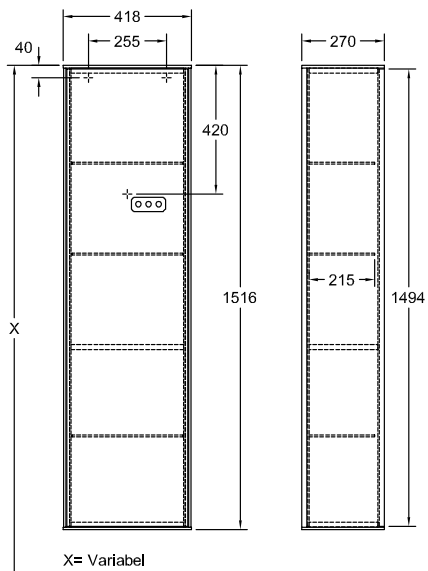

TECHNISCHE ZEICHNUNGEN

G49