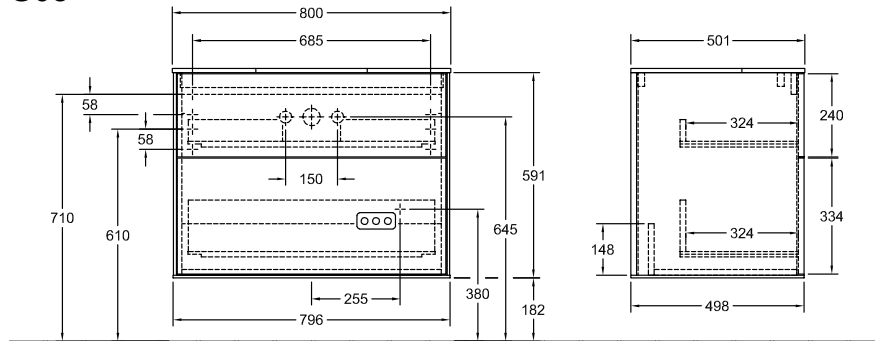

TECHNISCHE ZEICHNUNGEN

G08