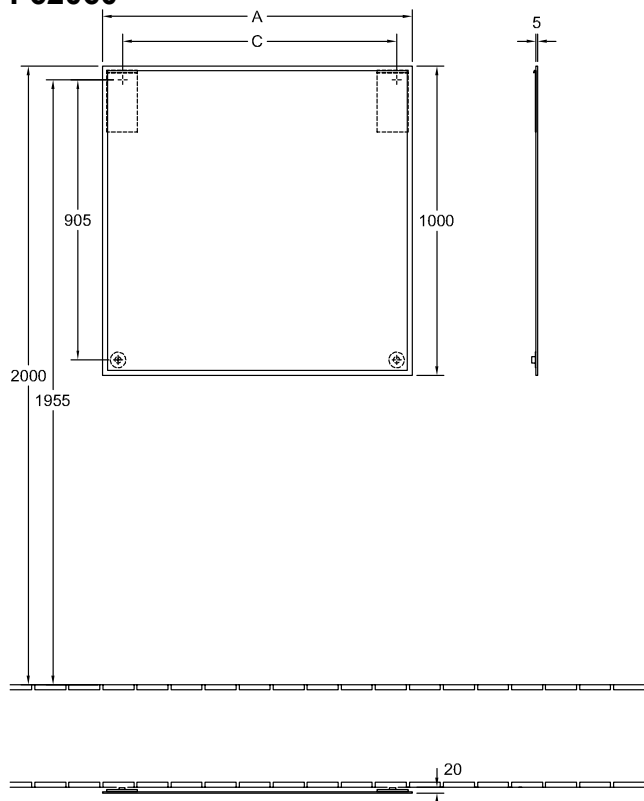

TECHNISCHE ZEICHNUNGEN

F62060

	A	C
F620 60 00	600	470
F620 80 00	800	670
F620 10 00	1000	870
F620 12 00	1200	1070
F620 16 00	1600	1470