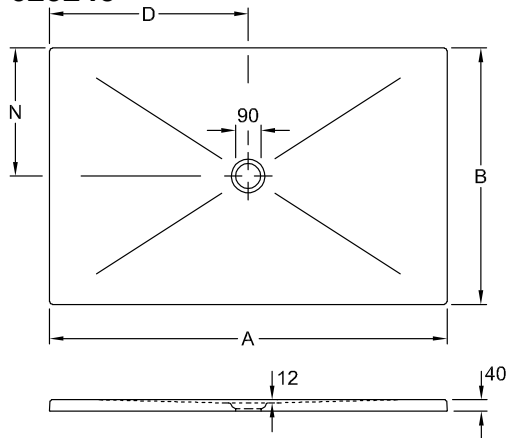

DUSCHWANNE, DUSCHWANNE (KERAMIK), DUSCHWANNEN, RECHTECKIGE DUSCHWANNEN, FLÄCHENBÜNDIGE DUSCHWANNEN, BARRIEREFREIE LÖSUNGEN, BARRIEREFREIE DUSCHWANNEN SUBWAY INFINITY

PRODUKTINFORMATION

1 . POSITION

Modell	623245
Breite	1000 mm
Höhe	40 mm
Länge	1600 mm
Gewicht	63,5 kg
Beschreibung	<p>Keramik 4 Seiten glasiert, Diese Duschwannen sind nicht geschnitten und können für alle Installationsarten verwendet werden (empfohlen: ViFrame Montagerahmen)., Die Einbauhöhe der Duschwanne kann bei Verwendung der Ablaufgarnitur 9226 00 XX um 30mm reduziert werden. Achtung! Diese Ablaufgarnitur entspricht nicht EN274.</p> <p>Keramik in Weiß Alpin (01) mit Antirutsch-Klasse B (PN18), Taupe (TP), Ardoise (W9) und ViPrint-Dekore mit Antirutsch-Klasse A (PN12).</p> <p>Rutschhemmende Duschwanne Die Einbauhöhe der Duschwannen kann bei Verwendung der Ablaufgarnitur 9226 00 XX um 30 mm reduziert werden. Achtung! Diese Ablaufgarnitur entspricht nicht EN274, Diese Duschwannen sind nicht geschnitten und können für alle Installationsarten verwendet werden (empfohlen: ViFrame Montagerahmen). EN 251, DIN 18040</p>
Material	Keramik
Ausschreibungstext	<p>Subway Infinity; rechteckige Duschwanne; Keramik; Maße: 1600 x 1000 x 40 mm; Rechteck; Die Einbauhöhe der Duschwannen kann bei Verwendung der Ablaufgarnitur 9226 00 XX um 30 mm reduziert werden. Achtung! Diese Ablaufgarnitur entspricht nicht EN274, Diese Duschwannen sind nicht geschnitten und können für alle Installationsarten verwendet werden (empfohlen: ViFrame Montagerahmen).; EN 251, DIN 18040</p>

TECHNISCHE ZEICHNUNGEN

623245

	A	B	D	N
6232 45	1600	1000	800	500
6231 S4	1400	900	700	450
6230 N4	1200	900	600	450
6229 J3	1000	800	500	400
6228 J5	1000	1000	500	500