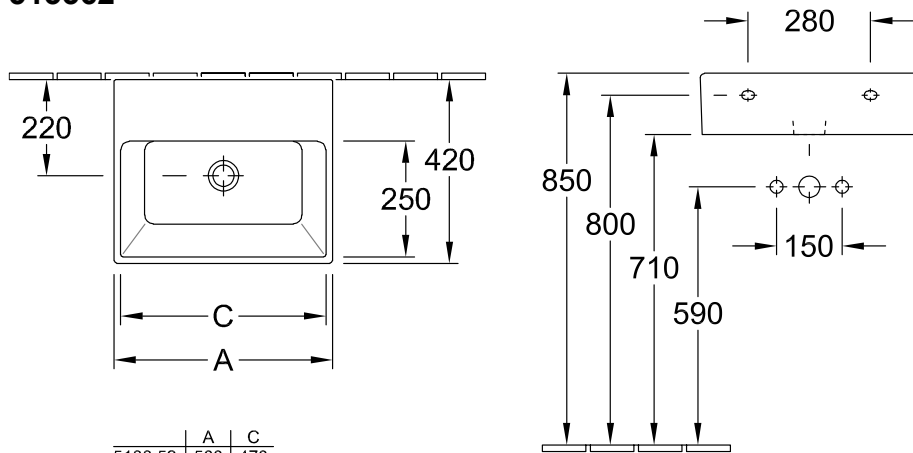

WASCHTISCH, WANDWASCHTISCH, WASCHTISCHE / WASCHBECKEN, WANDWASCHBECKEN MEMENTO

PRODUKTINFORMATION

1. POSITION

Modell	513362
Breite	600 mm
Tiefe	420 mm
Gewicht	18 kg
Beschreibung	Sanitärporzellan Wandbefestigung EN 31, EN 14688 Optional erhältlich: Ablaufventile mit keramischer Abdeckung. Handtuchhalter (nicht im Lieferumfang): Montage seitlich (2 St. montierbar)
Armatur / Hahnloch Hinweis	für Wandauslauf-Armatur geeignet, ohne Hahnloch, beim Einsatz einer Wandauslaufarmatur empfehlen wir CULT Art. Nr. 36 812 960 00, Ausladung 210 mm (über Dornbracht zu beziehen) Details siehe Armaturen-Preisliste
Überlauf Hinweis	mit Überlauf, Bei Modellen ohne Überlauffunktion muss ein nicht verschließbares Ventil verwendet werden
Material	Sanitärporzellan
Ausschreibungstext	Memento; Waschbecken; Sanitärporzellan; Maße: 600 x 420 mm; Rechteck; für Wandauslauf- Armatur geeignet, ohne Hahnloch; beim Einsatz einer Wandauslaufarmatur empfehlen wir CULT Art. Nr. 36 812 960 00, Ausladung 210 mm (über Dornbracht zu beziehen) Details siehe Armaturen-Preisliste; mit Überlauf; Bei Modellen ohne Überlauffunktion muss ein nicht verschließbares Ventil verwendet werden; Wandbefestigung; EN 31, EN 14688; Optional erhältlich: Ablaufventile mit keramischer Abdeckung.; Handtuchhalter (nicht im Lieferumfang): Montage seitlich (2 St. montierbar)

FARBEN

Weiß Alpin	51336201	4022693931078
Weiß Alpin CeramicPlus	513362R1	4022693931139
Star White CeramicPlus	513362R2	4022693931191

TECHNISCHE ZEICHNUNGEN

513362

	A	C
5133 52	500	470
5133 53	500	470
5133 5J	500	470
5133 5F	500	470
5133 62	600	565
5133 63	600	565
5133 6J	600	565
5133 6F	600	565